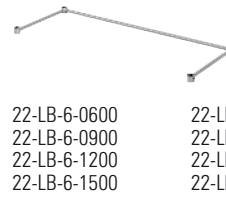

22. Leg Brace

22-LB-6-0600 22-LB-7-0600
22-LB-6-0900 22-LB-7-0900
22-LB-6-1200 22-LB-7-1200
22-LB-6-1500 22-LB-7-1500
22-LB-6-1800 22-LB-7-1800
22-LB-6-2100 22-LB-7-2100
22-LB-6-2400 22-LB-7-2400